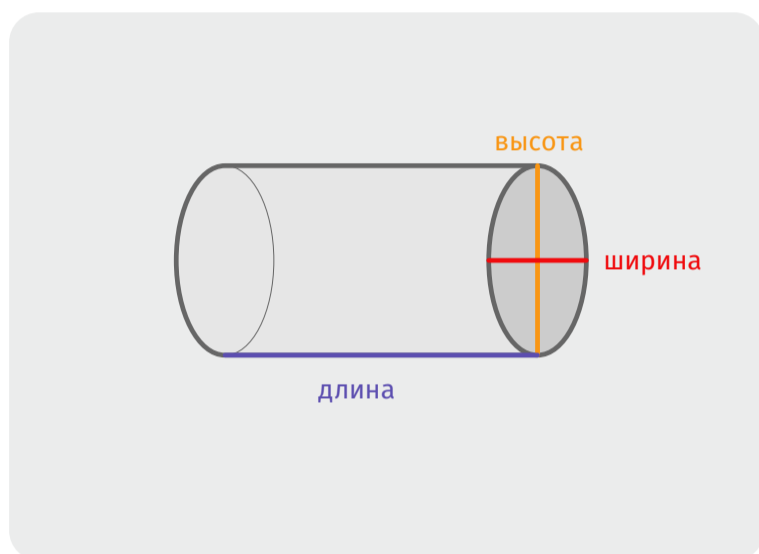

К пересылке принимаются почтовые отправления:

- весом *не более 30 кг*;
- максимальными габаритами: любое измерение — *1 050 мм*, **габариты посылки** (длина + высота + ширина) — *1 800 мм*.

Габариты посылки измеряются следующими способами:

- Посылка правильной формы

цилиндрическая форма

прямоугольная форма

Габариты посылки = длина + высота + ширина

- Посылка неправильной формы

Представьте посылку неправильной формы в виде посылки правильной формы

Габариты посылки = длина + высота + ширина