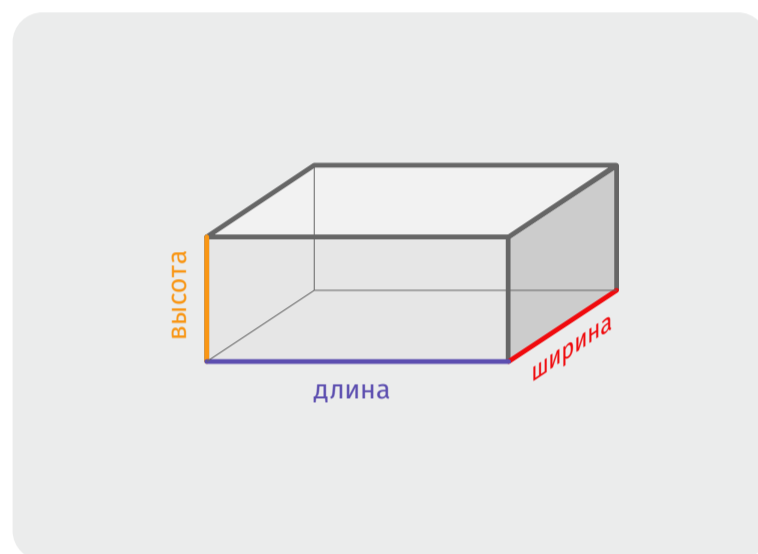

К пересылке принимаются почтовые отправления:

- весом *не более 30 кг*;
- максимальными габаритами: любое измерение — *1 050 мм*, **габариты посылки** (длина + высота + ширина) — *1 800 мм*.

Габариты посылки измеряются следующими способами:

- Посылка правильной формы

цилиндрическая форма

прямоугольная форма

Габариты посылки = длина + высота + ширина

- Посылка неправильной формы

Представьте посылку неправильной формы в виде посылки правильной формы

Габариты посылки = длина + высота + ширина